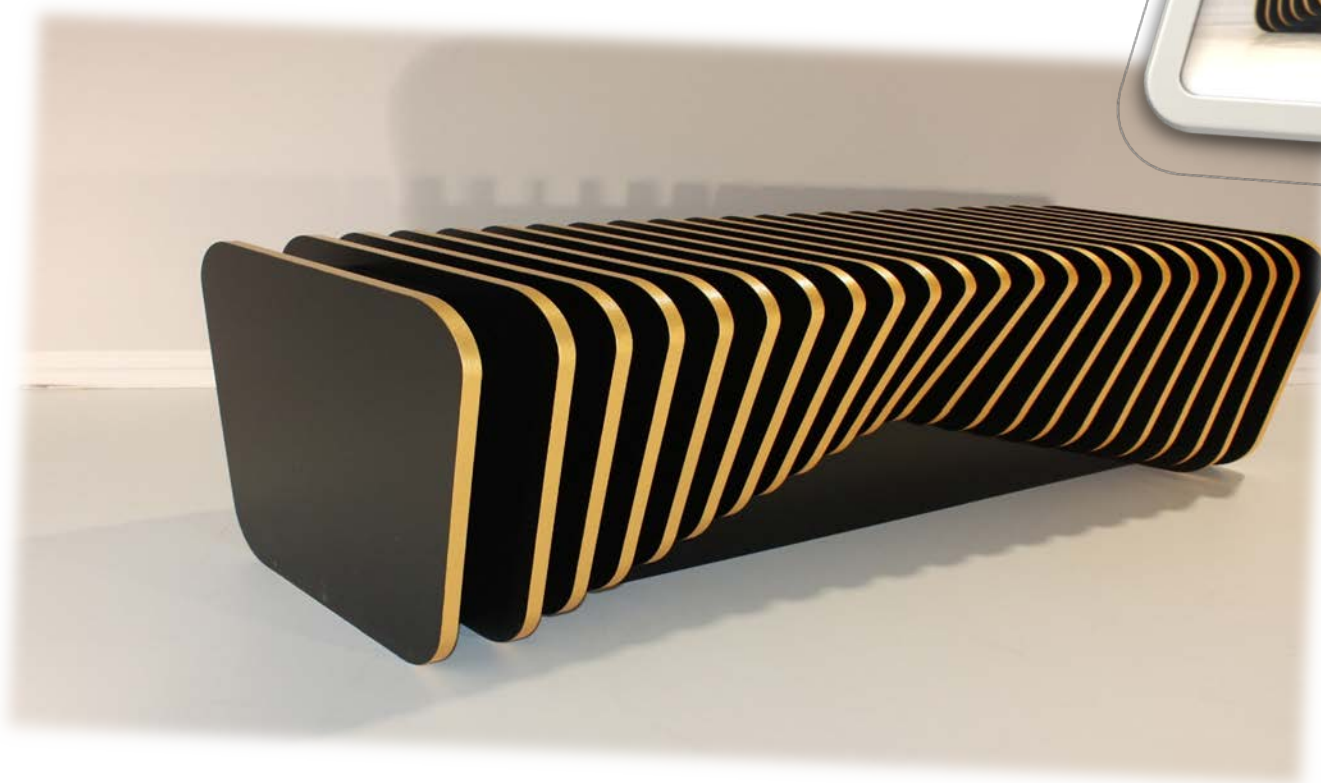

Дизайнерская мебель
«RASTOMATSY»

EXPOLINE

Дизайнерская и креативная мебель

*„RASTOMATSY” от компании «EXPO LINE»
отлично впишется в интерьер частной резиденции,
общественного места и, конечно же, любого
выставочного мероприятия!*

«Клеопатра»

«Снежная Королева»

«Хоттабыч»

«Белоснежка»

«Артемон»

«Казачок»

Столлик

«Мотылёк»