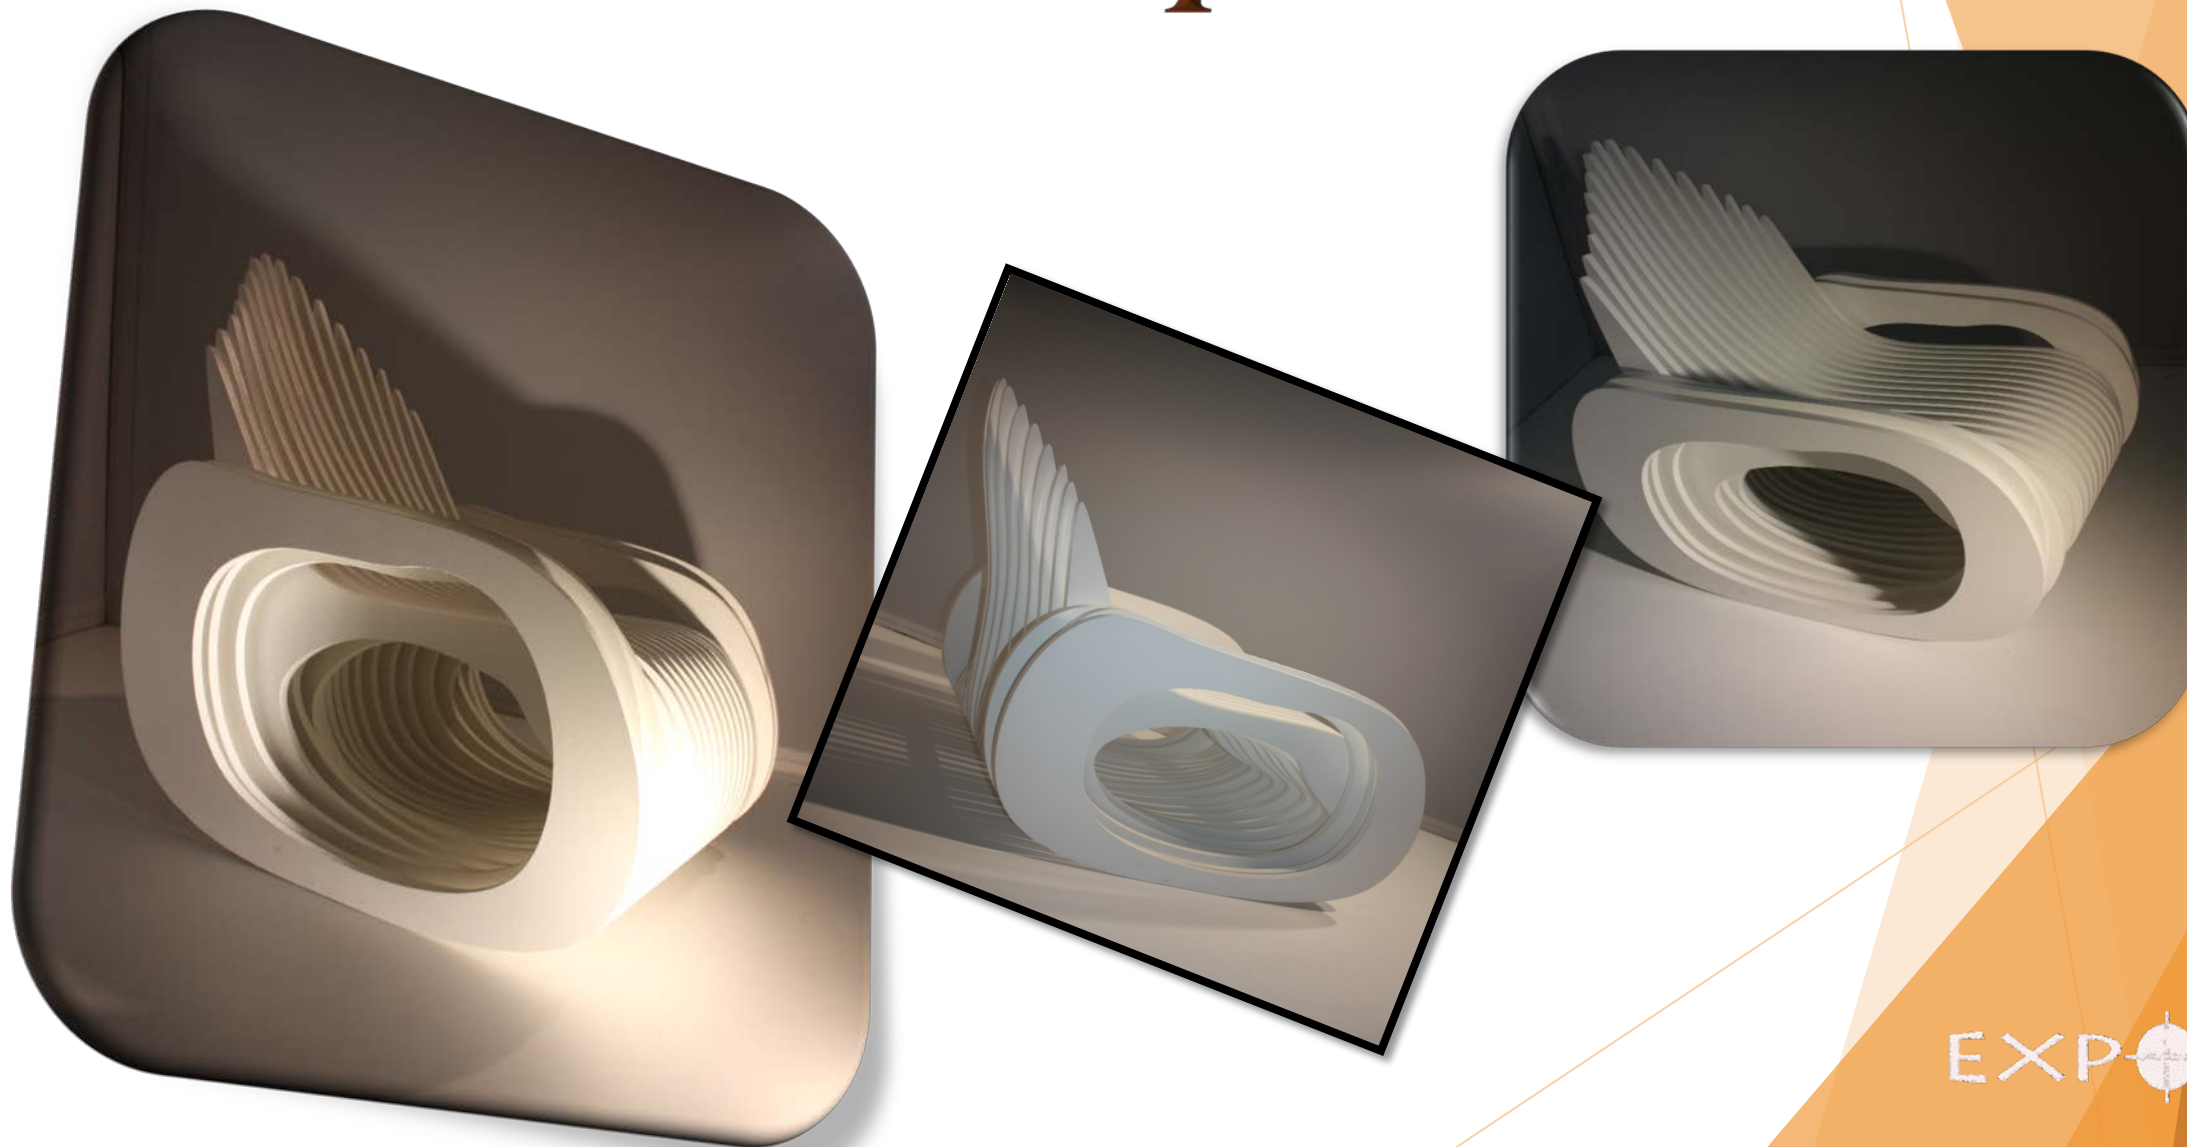

«Снежная Королева»